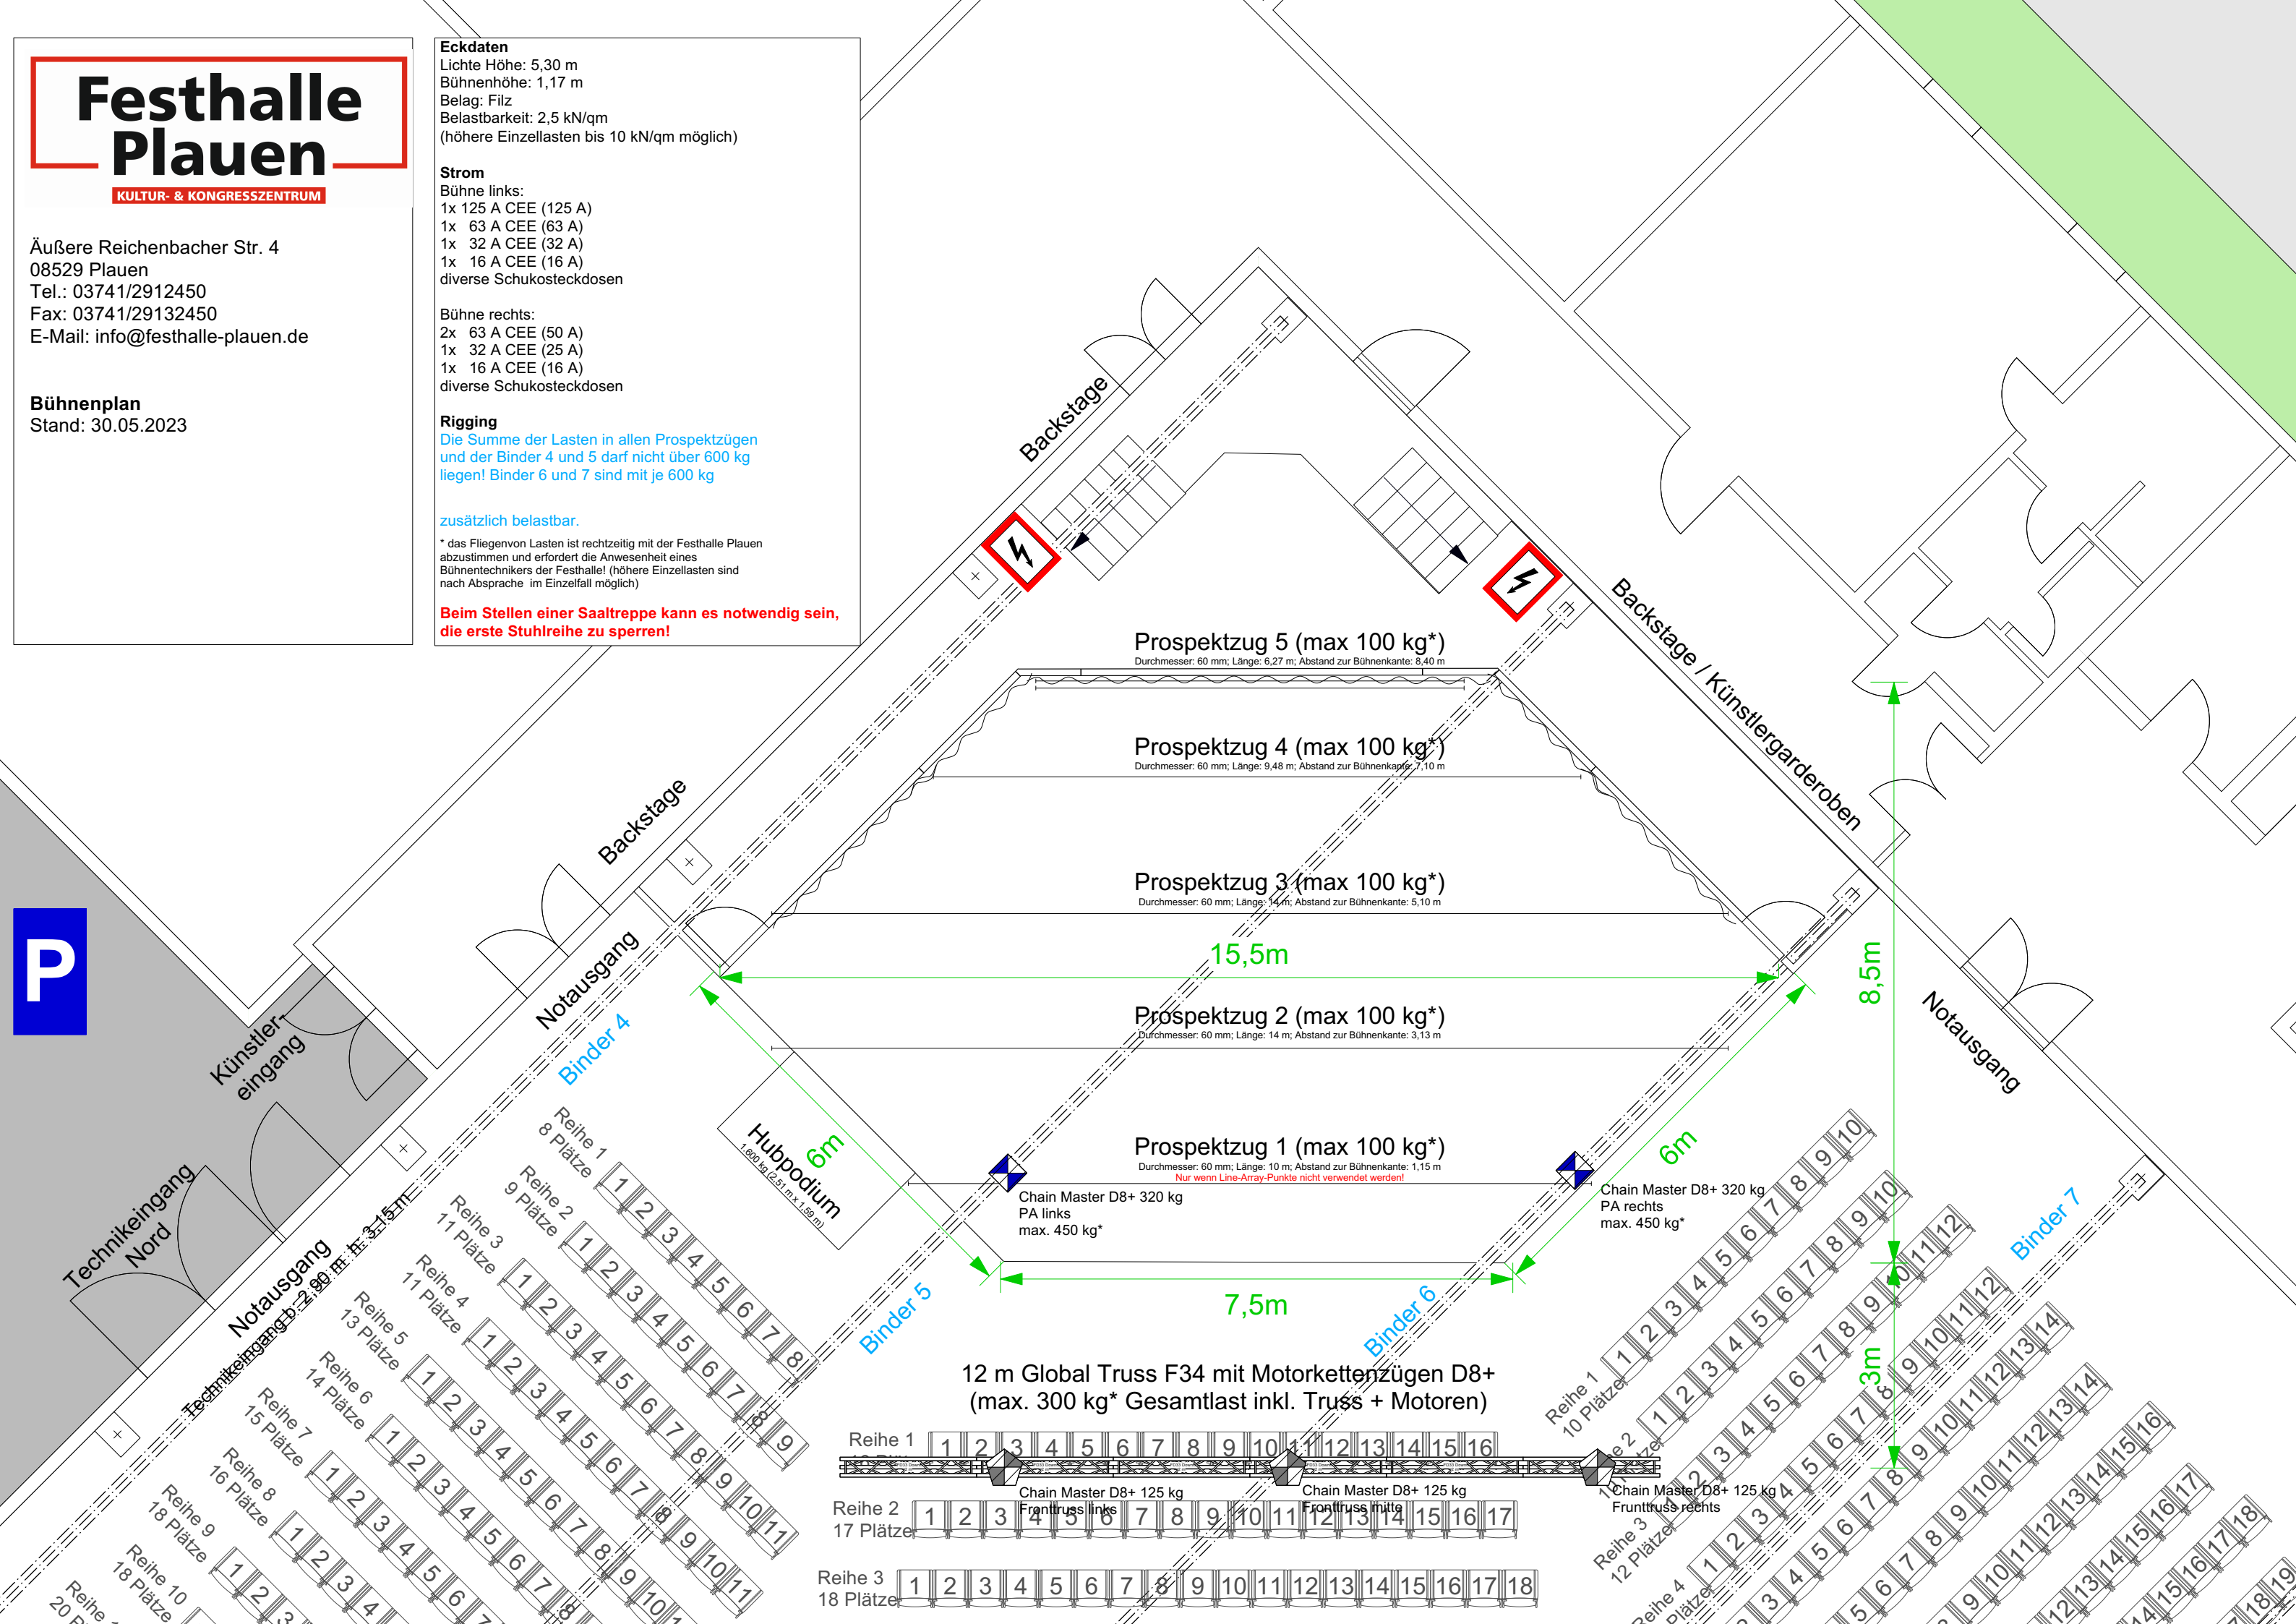

Strom

Bühne links:
1x 125 A CEE (125 A)
1x 63 A CEE (63 A)
1x 32 A CEE (32 A)
1x 16 A CEE (16 A)
diverse Schukosteckdosen

Bühne rechts:
2x 63 A CEE (50 A)
1x 32 A CEE (25 A)
1x 16 A CEE (16 A)
diverse Schukosteckdosen

Beim Stellen einer Saaltreppe kann es notwendig sein, die erste Stuhlreihe zu sperren!

Prospektzug 5 (max 100 kg*)
Durchmesser: 60 mm; Länge: 6,27 m; Abstand zur Bühnenkante: 8,40 m

Prospektzug 4 (max 100 kg*)
Durchmesser: 60 mm; Länge: 9,48 m; Abstand zur Bühnenkante: 7,10 m

Prospektzug 3 (max 100 kg*)
Durchmesser: 60 mm; Länge: 14 m; Abstand zur Bühnenkante: 5,10 m

Prospektzug 2 (max 100 kg*)
Durchmesser: 60 mm; Länge: 14 m; Abstand zur Bühnenkante: 3,13 m

Prospektzug 1 (max 100 kg*)
Durchmesser: 60 mm; Länge: 10 m; Abstand zur Bühnenkante: 1,15 m
Nur wenn Line-Array-Punkte nicht verwendet werden!

12 m Global Truss F34 mit Motorkettenzügen D8+
(max. 300 kg* Gesamtlast inkl. Truss + Motoren)

Chain Master D8+ 320 kg
PA links
max. 450 kg*

Chain Master D8+ 320 kg
PA rechts
max. 450 kg*

Chain Master D8+ 125 kg
Fronttruss links